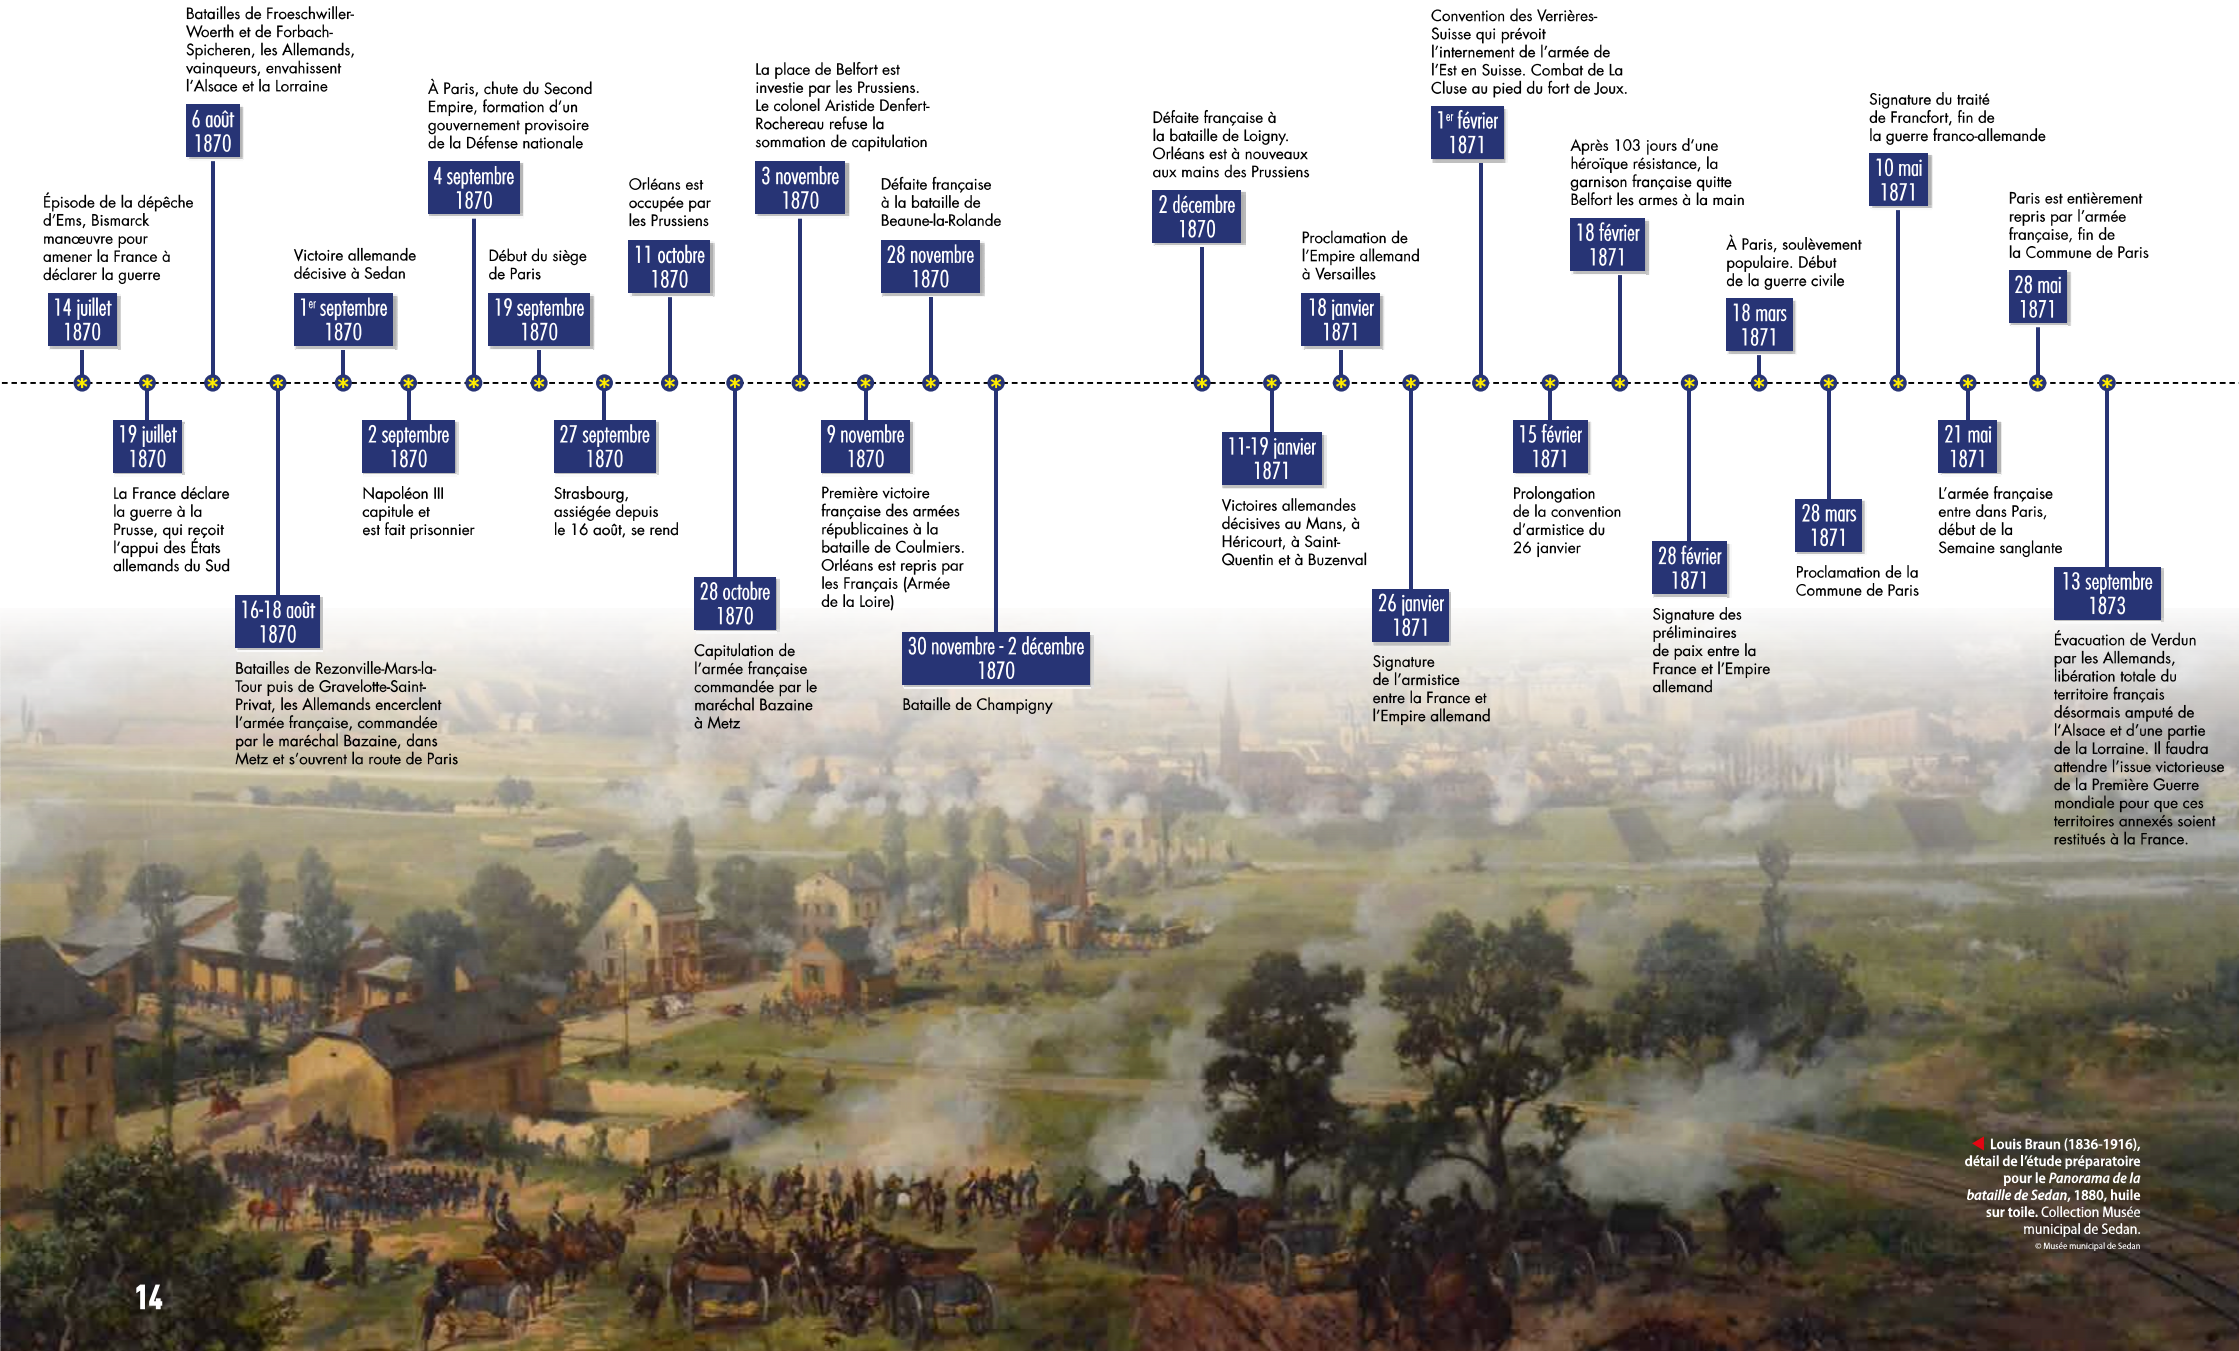

CHRONOLOGIE DE LA GUERRE DE 1870

◀ Louis Braun (1836-1916), détail de l'étude préparatoire pour le *Panorama de la bataille de Sedan*, 1880, huile sur toile. Collection Musée municipal de Sedan.