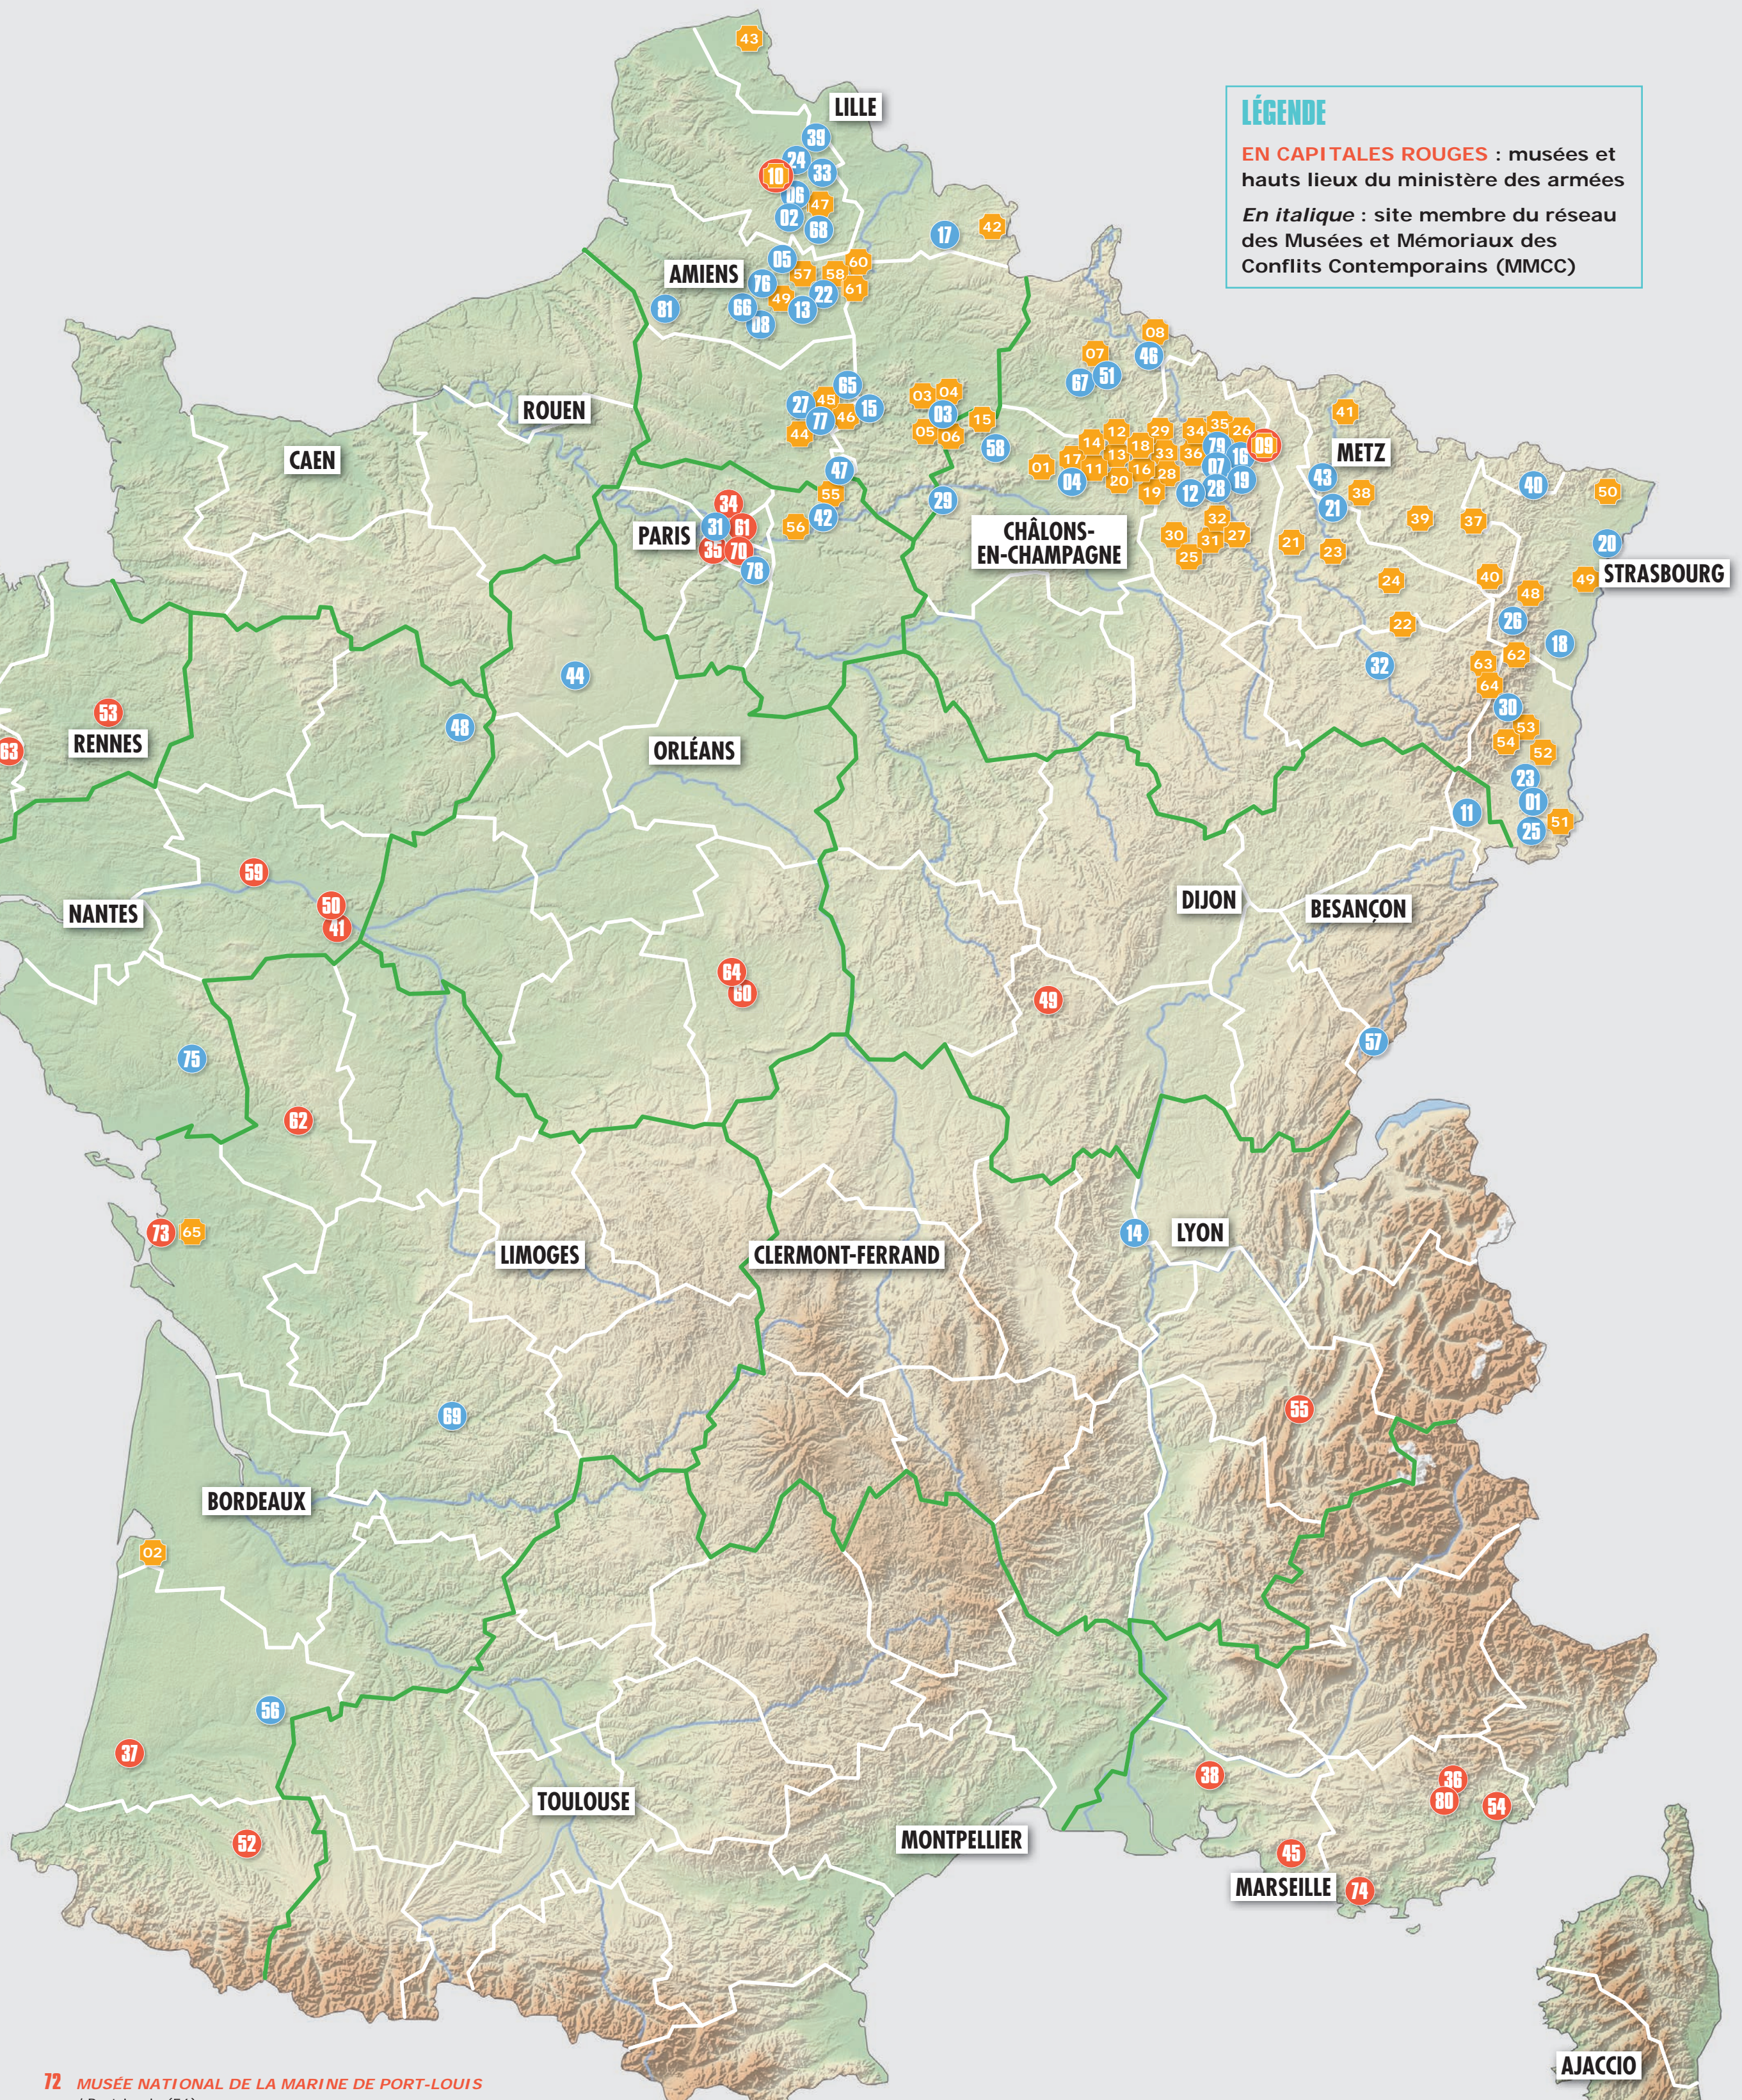

LÉGENDE

EN CAPITALES ROUGES : musées et hauts lieux du ministère des armées

En italique : site membre du réseau des Musées et Mémoriaux des Conflits Contemporains (MMCC)

NÉCROPOLES NATIONALES

- LOCALISATION**
- 01 Auberive (51) / Le Bois des Puits
 - 02 La Teste-de-Buch (33) / Le camp du Courneau
 - 03 Cerny-en-Laonnois (02)
 - 04 Craonnelle (02)
 - 05 Vauxbuin (02)
 - 06 Soupir (02) / Cimetière n°2
 - 07 Rethel (08)
 - 08 Sedan (08) / Torcy
 - 09 Douaumont (55)
 - 10 Ablain-Saint-Nazaire (62) / Notre-Dame de Lorette
 - 11 Suippes (51) / Somme Suippes
 - 12 Souain-Perthes-lès-Hurlus (51) / La Crouée
 - 13 Souain-Perthes-lès-Hurlus (51) / L'Opéra
 - 14 Suippes (51) / La Ferme de Suippes
 - 15 Cormicy (51) / La Maison Bleue
 - 16 Florent-en-Argonne (51)
 - 17 Jonchery-sur-Suippes (51)
 - 18 Minaucourt-le-Mesnil-lès-Hurlus (51) / Le Pont du Marson
 - 19 Sainte-Menehould (51)
 - 20 Vienne-le-Château (51) / Ossuaire de la Gruerie
 - 21 Flirey (54)
 - 22 Gerbéviller (54)
 - 23 Montauville (54) / Le Pétant
 - 24 Vitrimont (54) / Friscati / Cimetière de Lunéville
 - 25 Bar-le-Duc (55)
 - 26 Bras-sur-Meuse (55)
 - 27 Les Eparges (55) / Le Troitrot
 - 28 Esnes-en-Argonne (55)
 - 29 Lachalade (55) / La Forestière
 - 30 Rembercourt-Sommaise (55) / Rembercourt-aux-Pots
 - 31 Saint-Mihiel (55) / Vaux-Racine
 - 32 Saint-Rémy-la-Calonne (55)
 - 33 Vauquois (55)
 - 34 Verdun (55) / Bevaux
 - 35 Verdun (55) / Glorieux
 - 36 Verdun (55) / Le Faubourg Pavé
 - 37 Dieuze (57)
 - 38 Metz (57) / Chamblère
 - 39 Riche (57)
 - 40 Sarrebourg (57) / Cimetière des prisonniers de guerre
 - 41 Thionville (57)
 - 42 Assevent (59)
 - 43 Dunkerque (59)
 - 44 Compiègne (60) / Royallieu
 - 45 Cuts (60)
 - 46 Tracy-le-Mont (60)
 - 47 Neuville-Saint-Vaast (62) / La Targette
 - 48 Grandfontaine (67) / Le Donon
 - 49 Strasbourg (67) / Cronenberg
 - 50 Wissembourg (67) / Weiler
 - 51 Altkirch (68)
 - 52 Guebwiller (68) / Waldmatt
 - 53 Orbey (68) / Carrefour Duchesne
 - 54 Orbey (68) / Le Wettstein / Cimetière des Chasseurs / Cimetière du Linge
 - 55 Chambray (77)
 - 56 Chauconin-Neufmontiers (77) / La Grande Tombe de Villeroy
 - 57 Albert (80)
 - 58 Cléry-sur-Somme (80) / Le Bois des Ouvrages
 - 59 Maucourt (80)
 - 60 Rancourt (80)
 - 61 Villers-Carbonnel (80)
 - 62 Ban-de-Sapt (88) / La Fontenelle
 - 63 Saint-Dié (88) / Les Tiges
 - 64 Saulcy-sur-Meurthe (88)
 - 65 Rochefort-sur-Mer (17) / Cimetière de la Marine